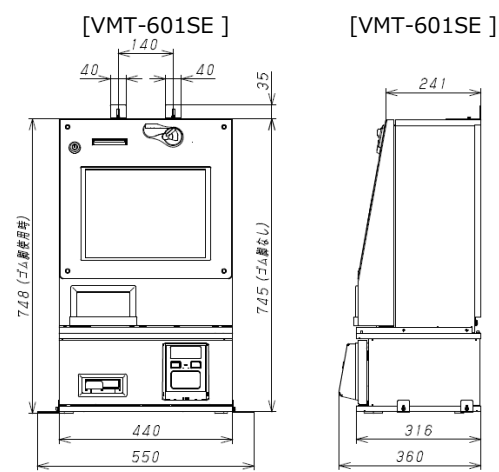

製品仕様

品名		VMT-600	VMT-600SE	VMT-601S	VMT-601SE
紙幣挿入部	適応金種	1,000円		10,000円、5,000円、2,000円、1,000円	
	収納枚数	約480枚^{※1}		混合収納 約480枚^{※1}	
紙幣払出部	払出金種/収納枚数	-		1,000円/約250枚^{※1}	
硬貨部	使用硬貨	500円、100円、50円、10円硬貨			
	メインチューブ	500円硬貨：約70枚、100円硬貨：約77枚、50円硬貨：約82枚、10円硬貨：約92枚			
	予備チューブ	100円硬貨：約87枚/10円硬貨：約100枚^{※2}			
表示部・操作部		15インチ タッチパネル付液晶ディスプレイ			
プリンタ		感熱プリンタ			
券券仕様	券サイズと用紙タイプ	58×40mm^{※3} ミシン目有り/無し			
	印字内容	日付、時間、品名、価格、連続番号、その他任意			
メニュー・諸設定登録方式		専用設定ツール			
印刷機能	集計機能	時間指定、期間指定、日付指定、時間帯指定、品目別、グループ別集計			
売上データ送出機能	通信環境無し	集計をUSBメモリに保存			
	通信環境有り	FTPを介して送信^{※4}			
多言語機能		5言語対応 日本語、英語、韓国語、中国語（簡体、繁体）			
その他機能		回数券、複数枚購入、当たり券、領収書、個別売り切れ設定			
外形寸法^{※5}[mm]		440(W)×325(D)×545(H)		440(W)×325(D)×745(H)	
重量		約24kg		約38kg	
使用電源/消費電力		AC100V/約23W			
使用環境		屋内使用 温度5~40℃ 湿度30~80%（結露無きこと）			

オプション		VMT-600	VMT-600SE	VMT-601S	VMT-601SE
電子マネー	使用可能ブランド	-	交通系、WAON、nanaco、QUICPay、SAPICA	-	交通系、WAON、nanaco、QUICPay、SAPICA
架台	外形[mm]	440(W)×318(D)×866(H)		440(W)×318(D)×666(H)	
転倒防止台	外形[mm]	643(W)×425(D)×10(H)^{※6}			
キッチンプリンタ		感熱プリンタ			
釣銭補助チューブ(1連/3連)		1チューブ毎100円硬貨：約140枚、50円硬貨：約135枚、10円硬貨：約155枚			

- ※1 官封紙幣
- ※2 100円/10円硬貨どちらか選択
- ※3 印刷内容により異なる
- ※4 指定したパソコン等に売上情報をCSVファイルで送信
- ※5 突起物は含まない
- ※6 床占有寸法

〒160-0023

東京都新宿区西新宿六丁目18番1号
住友不動産新宿セントラルパークタワー25階
TEL.03-6273-7428 FAX.03-6273-7469
Homepage <http://www.mamiya-op.co.jp>

券売機のお求め・お問合せは