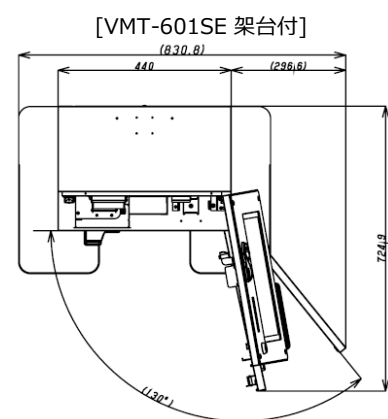

製品仕様

品名		VMT-600	VMT-600SE	VMT-601S	VMT-601SE
紙幣挿入部	適応金種	1,000円		10,000円、5,000円、2,000円、1,000円	
	収納枚数	約480枚^{※1}		混合収納 約480枚^{※1}	
紙幣払出部	払出金種/収納枚数	-		1,000円/約250枚^{※1}	
硬貨部	使用硬貨	500円、100円、50円、10円硬貨			
	メインチューブ	500円硬貨：約70枚、100円硬貨：約77枚、50円硬貨：約82枚、10円硬貨：約92枚			
	予備チューブ	100円硬貨：約87枚/10円硬貨：約100枚^{※2}			
表示部・操作部		15インチ タッチパネル付液晶ディスプレイ			
プリンタ		感熱プリンタ			
券券仕様	券サイズと用紙タイプ	58×40mm^{※3} ミシン目有り/無し			
	印字内容	日付、時間、品名、価格、連続番号、その他任意			
メニュー・諸設定登録方式		専用設定ツール			
印刷機能	集計機能	時間指定、期間指定、日付指定、時間帯指定、品目別、グループ別集計			
売上データ送出機能	通信環境無し	集計をUSBメモリに保存			
	通信環境有り	FTPを介して送信^{※4}			
多言語機能		5言語対応 日本語、英語、韓国語、中国語（簡体、繁体）			
その他機能		回数券、複数枚購入、当たり券、領収書、個別売り切れ設定			
外形寸法^{※5}[mm]		440(W)×325(D)×545(H)		440(W)×325(D)×745(H)	
重量		約24kg		約38kg	
使用電源/消費電力		AC100V/約23W			
使用環境		屋内使用 温度5~40℃ 湿度30~80%（結露無きこと）			

オプション		VMT-600	VMT-600SE	VMT-601S	VMT-601SE
電子マネー	使用可能ブランド	-	交通系、WAON、nanaco、QUICPay、SAPICA	-	交通系、WAON、nanaco、QUICPay、SAPICA
架台	外形[mm]	440(W)×318(D)×866(H)		440(W)×318(D)×666(H)	
転倒防止台	外形[mm]	643(W)×425(D)×10(H)^{※6}			
キッチンプリンタ		感熱プリンタ			
釣銭補助チューブ(1連/3連)		1チューブ毎100円硬貨：約140枚、50円硬貨：約135枚、10円硬貨：約155枚			

- ※1 官封紙幣
- ※2 100円/10円硬貨どちらか選択
- ※3 印刷内容により異なる
- ※4 指定したパソコン等に売上情報をCSVファイルで送信
- ※5 突起物は含まない
- ※6 床占有寸法

〒160-0023

東京都新宿区西新宿六丁目18番1号
住友不動産新宿セントラルパークタワー25階
TEL.03-6273-7428 FAX.03-6273-7469
Homepage <http://www.mamiya-op.co.jp>

券売機のお求め・お問合せは