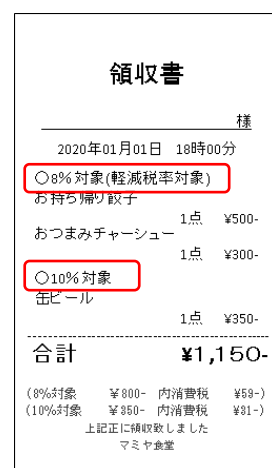

コンパクトで低価格!操作性にも優れた高機能券売機

VMT-600シリーズ

製品ラインナップ

お客様のご要望に合わせた機種をお選びいただけます。

[VMT-600]	[VMT-600SE]	[VMT-601S]	[VMT-601SE]
低額紙幣対応 QRコード決済対応	低額紙幣対応 QRコード決済対応	高額紙幣対応 QRコード決済対応	高額紙幣対応 QRコード決済対応 電子マネー対応

液晶タッチパネル搭載

液晶ならではの利便性

写真でメニューを表示することで、商品が選びやすくなります。また、期間限定メニューやおすすみを多彩な表現でアピールすることができます。

客単価UP! ポップアップ表示

サイドメニューをポップアップで表示することで、購買意欲を促進し、客単価UPに貢献します。

インバウンド対応

5言語表示 & 音声対応

訪日外国人の方にもご利用いただけるよう、日本語だけでなく英語・韓国語・中国語(簡体字・繁体字)の5言語に対応。さらにオプションでよく使う3言語を追加することも可能。音声および表示ナビゲーションは、ワンタッチで切り替えることができます。

売上通信機能

インターネット経由で売上管理が可能

インターネットでFTP※を介して売上情報を遠隔で管理することが可能です。

File Transfer Protocol(ファイル・トランスファー・プロトコル)。ファイルをサーバーとPC間でやりとりする約束事。

軽減税率対応

複数税率表記に対応

消費税軽減税率に対応。標準税率と軽減税率の設定ができます。また、適格請求書等保存方式(インボイス制度)にも対応しています。

決済機能

電子マネーに対応

お客様のニーズに合わせて各種電子マネーをお選びいただけます。

高額紙幣に対応

小型券売機ながら高額紙幣(4金種)にも対応。

QRコード決済に対応

WeChatPay(微信支付)、AliPay(支付宝)がご利用できます。

メニュー作成

手軽にメニューを作成

メニュー設定ツールをインストールしたパソコンで、選択式のレイアウトの中からお好みのものを選べば、簡単にメニューを作成できます。

売上情報やメニューはUSBメモリでも簡単にパソコンと券売機とでやりとりできます。